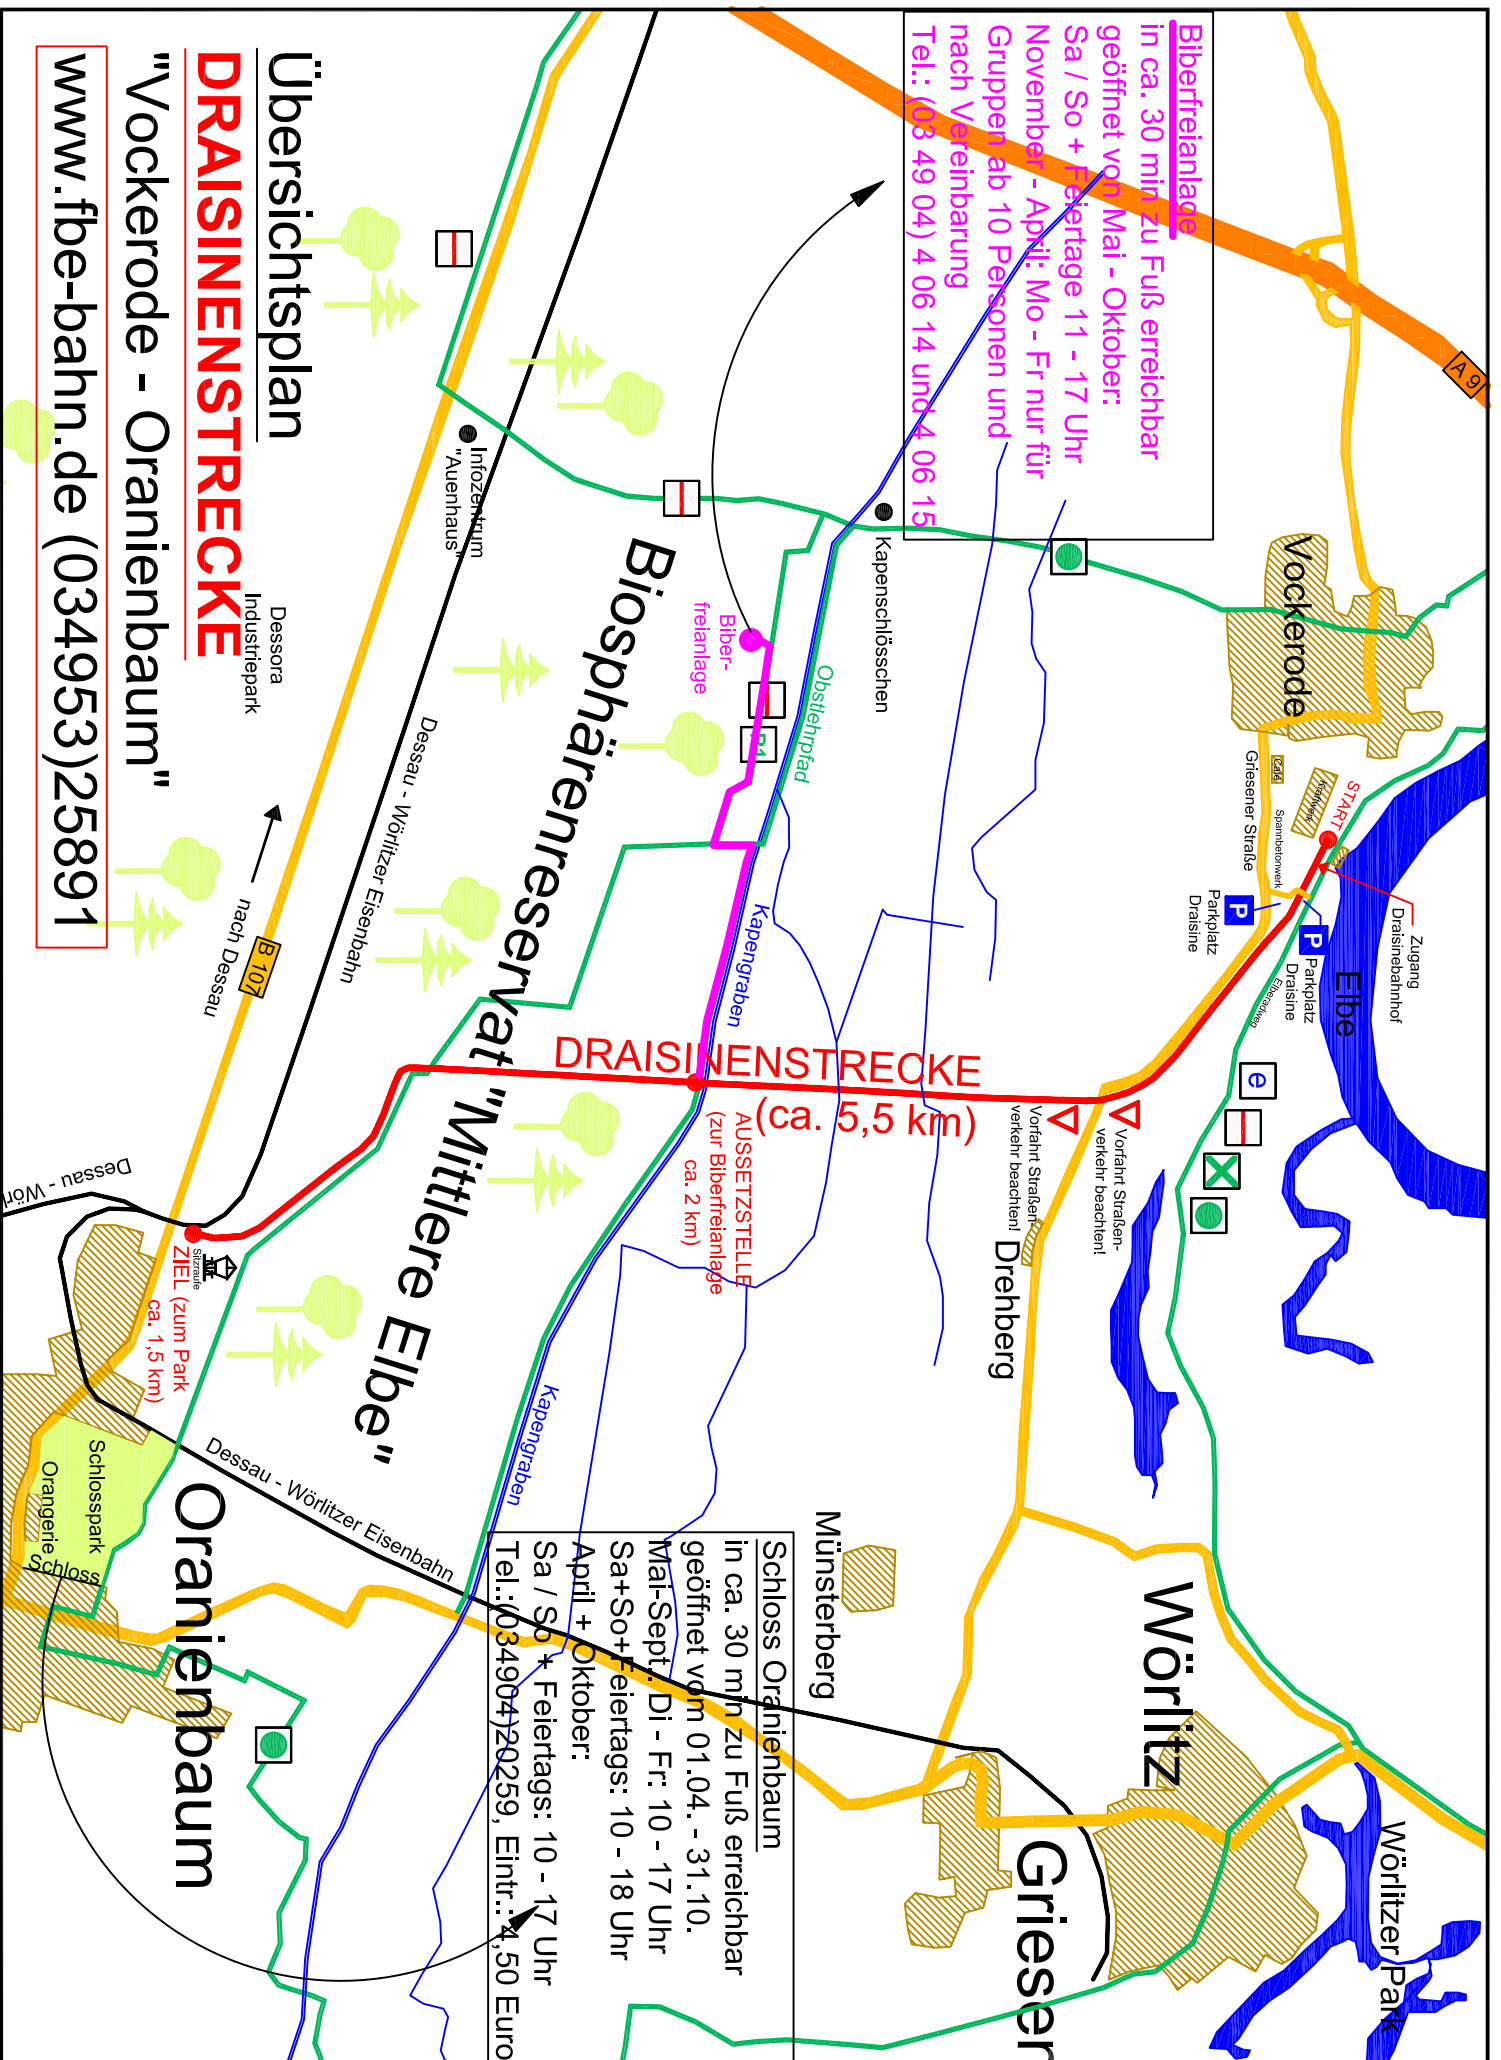

Übersichtsplan

DRAISINENSTRECKE

"Vockerode - Oranienbaum"

www.fbe-bahn.de (034953)25891

DRAISINENSTRECKE
 (ca. 5,5 km)

AUSSETZSTELLE
 (zur Biberfreianlage
 ca. 2 km)

ZIEL (zum Park
 ca. 1,5 km)

Oranienbaum

nach Dessau

Dessau - Wörlitzer Eisenbahn

"Mittlere Elbe"

Biosphärenreservat

Biberfreianlage

Kapenschlosschen

Obstlerpfad

Kapengraben