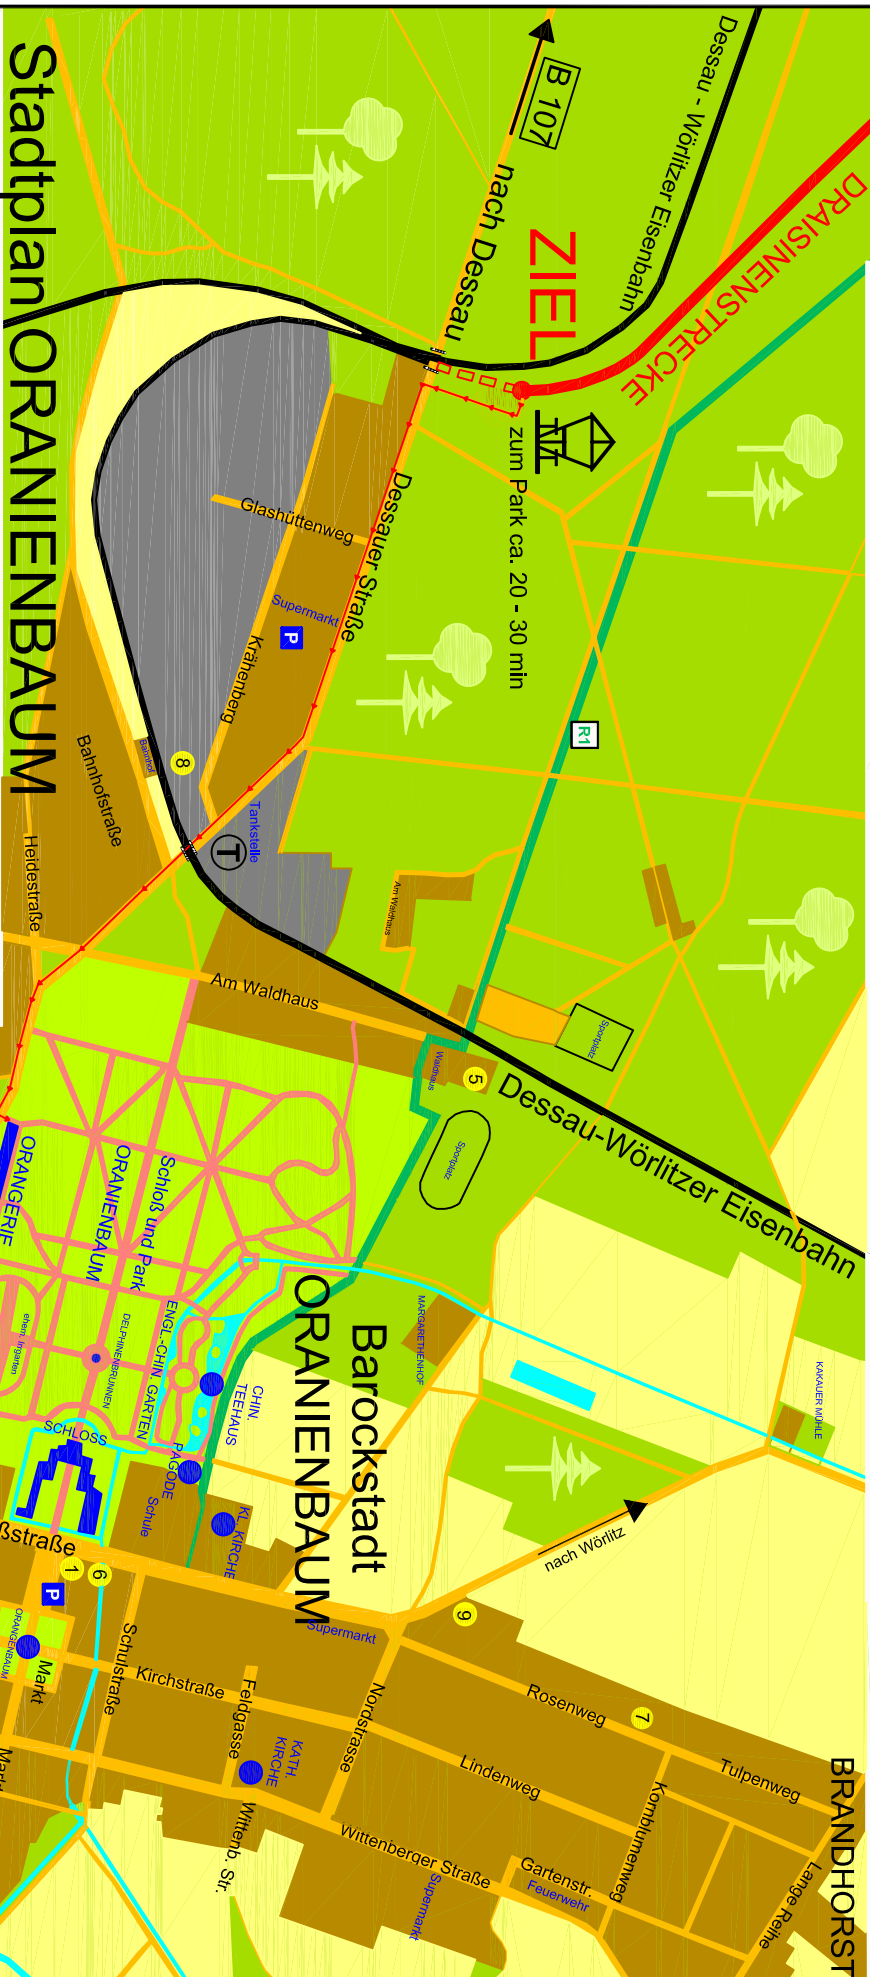

- 8** Imbiss Zum Kolbenfresser  
Am Krähenberg 1, O,-baum  
Mo - Fr ab 7 Uhr  
Tel.: (03 49 04) 3 00 60
- 5** Sportgaststätte "Schnitzelkönig"  
Am Waldhaus 3b, Oranienbaum  
tgl. ab 11 Uhr  
Tel.: (03 49 04) 3 08 88
- 7** Gastst. "Zum Stachelwirt"  
Rosenweg 19, Oranienbaum  
Tel. (03 49 04) 2 20 60  
tgl. geöffnet, Mo Ruhetag
- 9** Eiscafe Schlossstraße  
Schlossstraße 81  
tgl. geöffnet

# Stadtplan ORANIENBAUM

- 3** Hotel + Rest. "Goldener Fasan"  
Dessauer Str. 41+42, O,-baum  
Tel. (03 49 04) 30 30  
tgl. geöffnet
- 1** Speisegastst. "Gold. Hirsch"  
Markt 23, Oranienbaum  
tgl. ab 12 Uhr  
Mi + Do Ruhetag  
Tel. (03 49 04) 2 03 91
- 2** Cafe+Restaurant am Markt  
Markt 5, Oranienbaum  
Tel. (03 49 04) 2 07 86  
tgl. ab 11 Uhr
- 4** Eiscafe "Riviera"  
Schloßstraße 21, O,-baum  
(Tel. (03 49 04) 3 00 75  
tgl. 14 - 18 Uhr

- 6** Asia - Bistro  
Schloßstraße 60, O,-baum  
Tel. (03 49 04) 2 20 48  
tgl. ab 10 Uhr, So Ruhetag

**www.fbe-bahn.de \* (034953) 25891**